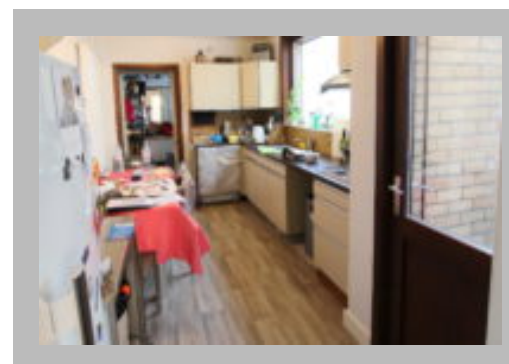

Details

Referentie: 33234

Status: Te Koop

Prijs: € 219000

Postcode: 8432

Gemeente : Middelkerke Leffinge

Bureau: Broker Oostende

Adres Bureau: Koninginnelaan 20a -

Oostende - Tegenover zwembad - Bel Hans -

Tel 059 80 11 11

Slaapkamers: 3

Badkamers: 1

Bouwtype: Gesloten

Oppervlakte: 93 m²

Kadastraal Inkomen: € 545

EPC certificaat: 233 kWh/m² - UC 2096614

Description

TE KOOP MIDDELKERKE – LEFFINGE

instapklare woning bestaande uit living,