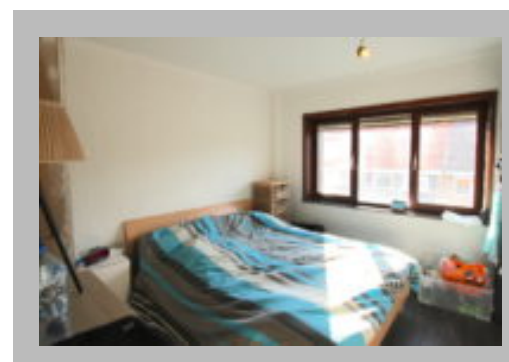

Details

Referentie: 33234

Status: Te Koop

Prijs: € 219000

Postcode: 8432

Gemeente : Middelkerke Leffinge

Bureau: Broker Oostende

Adres Bureau: Koninginnelaan 20a -

Oostende - Tegenover zwembad - Bel Hans -

Tel 059 80 11 11

Slaapkamers: 3

Badkamers: 1

Bouwtype: Gesloten

Oppervlakte: 93 m²

Kadastraal Inkomen: € 545

EPC certificaat: 233 kWh/m² - UC 2096614

Description

TE KOOP MIDDELKERKE – LEFFINGE

instapklare woning bestaande uit living,