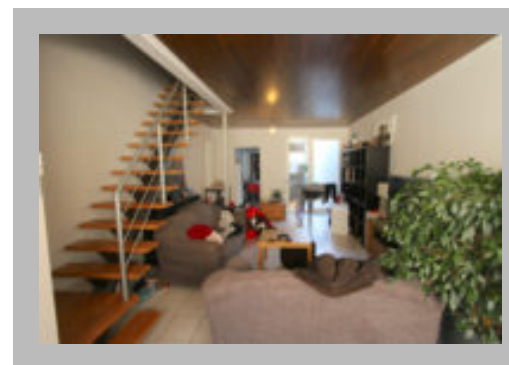

Details

Referentie: 33234

Status: Te Koop

Prijs: € 219000

Postcode: 8432

Gemeente : Middelkerke Leffinge

Bureau: Broker Oostende

Adres Bureau: Koninginnelaan 20a -

Oostende - Tegenover zwembad - Bel Hans -

Tel 059 80 11 11

Slaapkamers: 3

Badkamers: 1

Bouwtype: Gesloten

Oppervlakte: 93 m²

Kadastraal Inkomen: € 545

EPC certificaat: 233 kWh/m² - UC 2096614

Description

TE KOOP MIDDELKERKE – LEFFINGE

instapklare woning bestaande uit living,